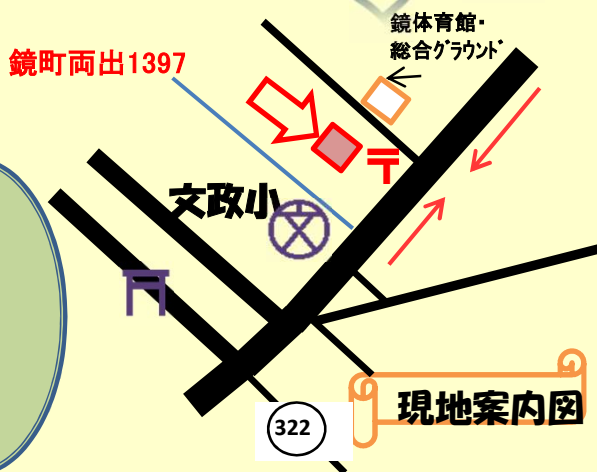

アウトドアリビング
広々とした駐車スペース

自由設計

完成

鏡町

見学会

◆文政小学校近く ◆文政郵便横 ◆鏡体育館横

12日(土)

・13日(日)